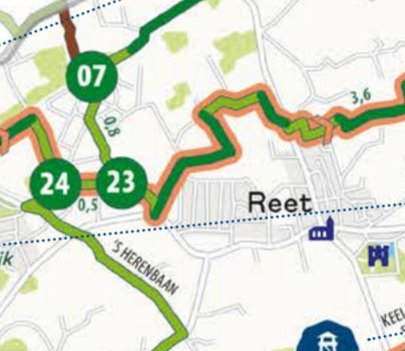

Scheldeland

Langs Schelde, Dender en Rupel

- Scheldekastelenroute
- Van sluis naar sluisroute
- Baksteenroute
- fietsroute
- fietsroute (autovri)
- fietsroute (onverhard)
- fietsroute (semi-verhard, autovri)
- aanlooproute
- fietsroute (langs drukke weg)
- fietsknooppunt
- kilometeraanduiding
- fietsnelweg
- spoorweg met station
- bebouwd gebied
- bosgebied
- heide
- zandgebied
- water
- natuurdomein
- toeristisch infokantoor
- picknicktafel
- streekproductenautomat
- brouwerij
- drinkwaterfontein
- camperplaats
- uitkijktoren
- recreatiedomein
- jachthaven
- fietsverhuur
- fietspunt
- kerk
- kapel
- abdij
- kasteel
- museum
- monument
- watermolen
- windmolen
- zoekerscentrum
- hoeve
- fort
- parking
- horeca
- Stoomtrein Puurs - Dendermonde met halte
- veerboot (dienstverlening via www.vlaamsewaterweg.be/veerdiensten)
- gevaarlijke oversteekplaats

VUL: TPA Toerisme Provincie Antwerpen, Koninkrijg Elisabethke 22, 2018 Antwerpen